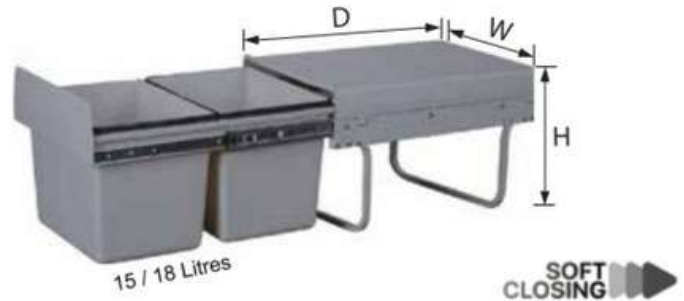

Duster Bin

Code	Description	Basket Size (W x D x H)mm	Cabinet Size(T)	Material
DB B15L	DB-15B-SC	342 X 490 X 313mm	400mm	ABS
DB B18L	DB-18B-SC	342 X 490 X 373mm	400mm	ABS