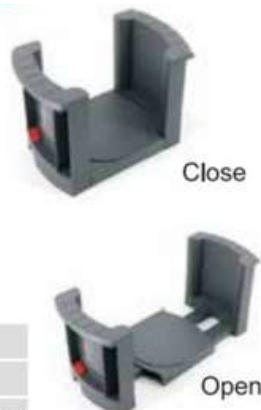

Duster Bin

Code	Description	Basket Size (W x D x H)mm	Cabinet Size(T)	Material
DB B15L	DB-15B-SC	342 X 490 X 313mm	400mm	ABS
DB B18L	DB-18B-SC	342 X 490 X 373mm	400mm	ABS

No	Code	Description	Basket Size (W x D x H)mm	Cabinet Size(T)	Material
1	DB C8L	8 Litres	350 X 275 X 410mm	400mm	Stainless Steel
2	DB D12L	12 Litres	Dia 250 X 400mm	-	Stainless Steel
3	FL 02	Foldable Ladder	405 X 410 X 390mm	-	Aluminium/ABS

Adjustable Plate Holder

Code :	DR 09188B
Description :	Plate Holder
Size (W x D x H)mm:	260-400 X 155 X 170mm
Material :	ABS/Stainless steel

Stand Wine Holder

Code :	WG GHG05CH
Description :	GHG-05
Size (W x D x H)mm:	90 X 225 X 300-1200
Material :	Chrome